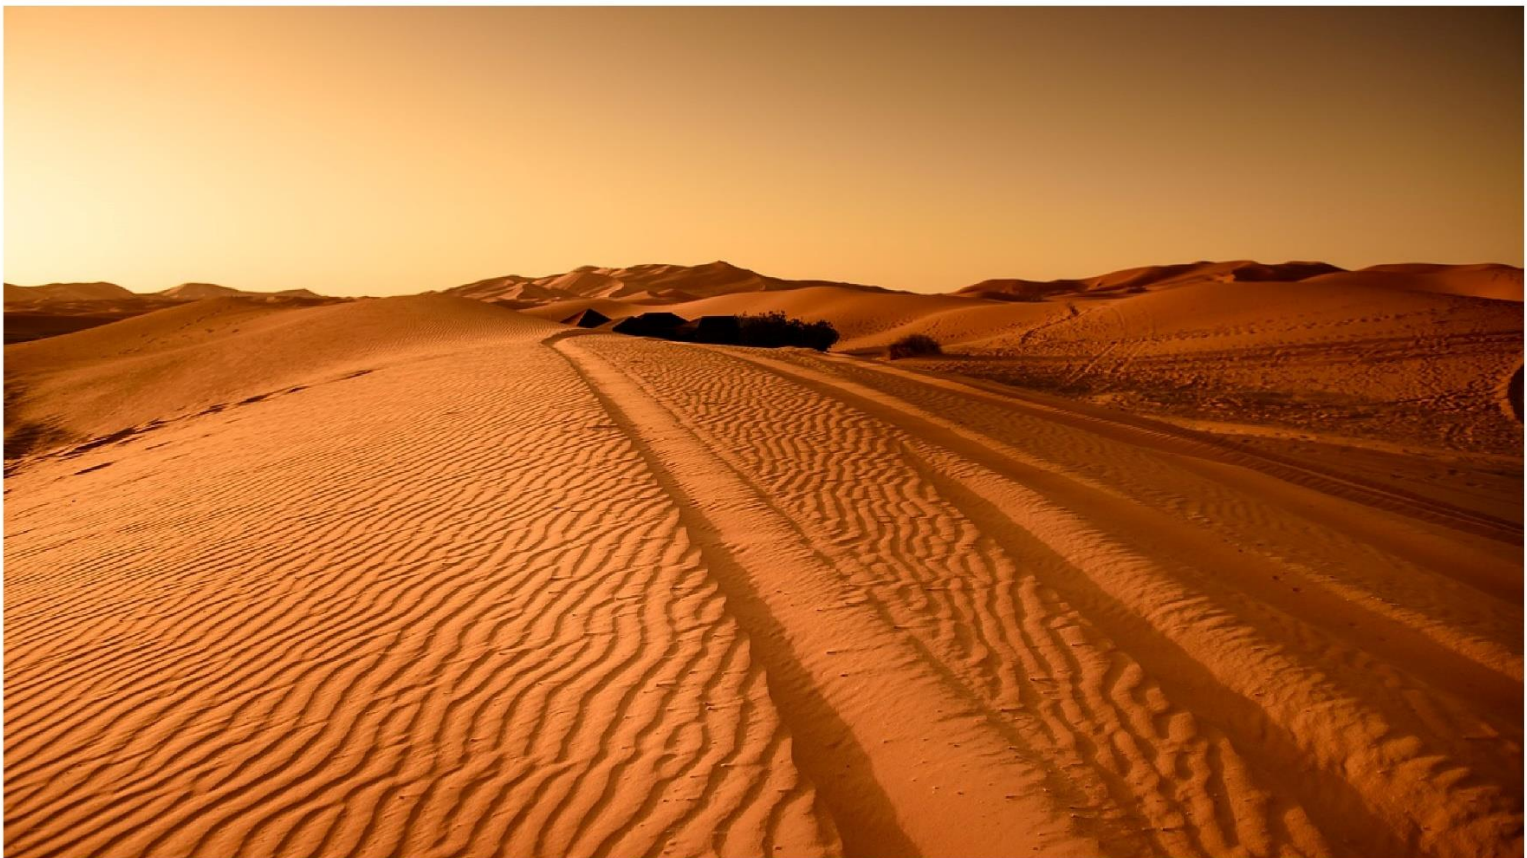

hill

desert